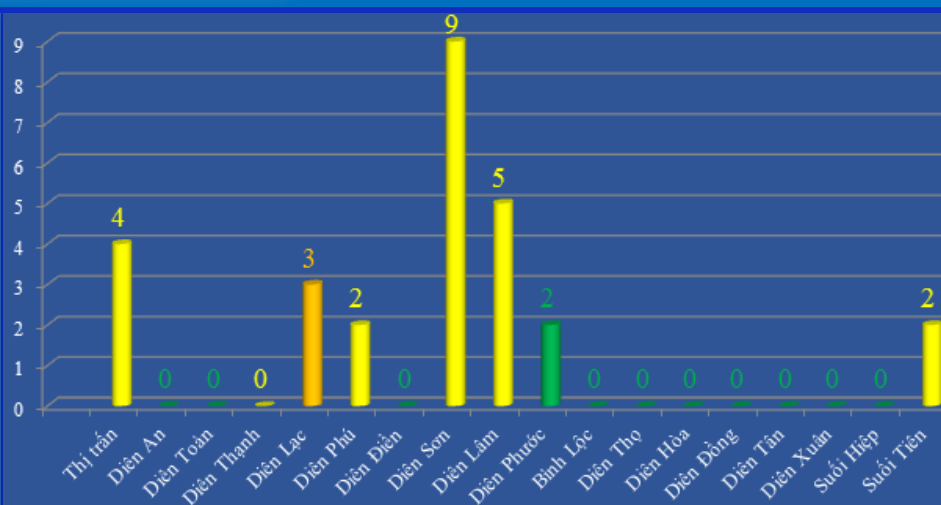

# TÌNH HÌNH DỊCH BỆNH COVID-19 TẠI HUYỆN DIÊN KHÁNH Cập nhật đến ngày 02/9/2021

Số ca F0 tính đến ngày 02/9/2021

XÃ, THỊ TRẤN	Mức độ nguy cơ ngày 02/9/2021	Tổng số ca F0 đến 02/9/2021
TT Diên Khánh	Nguy cơ	4
Diên An	Bình thường mới	0
Diên Toàn	Bình thường mới	0
Diên Thạnh	Nguy cơ	0
Diên Lạc	Nguy cơ cao	3
Diên Phú	Nguy cơ	2
Diên Điền	Bình thường mới	0
Diên Sơn	Nguy cơ	9
Diên Lâm	Nguy cơ	5
Diên Phước	Bình thường mới	2
Bình Lộc	Bình thường mới	0
Diên Thọ	Bình thường mới	0
Diên Hòa	Bình thường mới	0
Diên Đông	Bình thường mới	0
Diên Tân	Bình thường mới	0
Diên Xuân	Bình thường mới	0
Suối Hiệp	Bình thường mới	0
Suối Tiên	Nguy cơ	2
<b>Tổng cộng</b>		<b>27</b>

## ĐÁNH GIÁ NGUY CƠ THÔN/TỔ DÂN PHỐ HUYỆN DIÊN KHÁNH ĐẾN NGÀY 02/9/2021

XÃ, THỊ TRẤN	Thôn, tổ dân phố	Mức độ nguy cơ
THỊ TRẤN	Tổ Dân phố Đông Môn 1	Bình thường mới
	Tổ Dân phố Đông Môn 2	Bình thường mới
	Tổ Dân phố Đông Môn 3	Nguy cơ
	Tổ Dân phố Đông Môn 4	Bình thường mới
	Tổ Dân phố Đình Thành 1	Bình thường mới
	Tổ Dân phố Đình Thành 2	Bình thường mới
	Tổ Dân phố Phan Bội Châu 1	Bình thường mới
	Tổ Dân phố Phan Bội Châu 2	Bình thường mới
	Tổ Dân phố Phú Lộc Đông 1	Bình thường mới
	Tổ Dân phố Phú Lộc Đông 2	Nguy cơ
DIÊN AN	Tổ Dân phố Phú Lộc Đông 3	Bình thường mới
	Tổ Dân phố Phú Lộc Tây 1	Bình thường mới
	Tổ Dân phố Phú Lộc Tây 2	Nguy cơ
	Tổ Dân phố Phú Lộc Tây 3	Bình thường mới
	Tổ Dân phố Phú Lộc Tây 4	Bình thường mới
	Thôn Phú Ân Nam 1	Bình thường mới
	Thôn Phú Ân Nam 2	Bình thường mới
	Thôn Phú Ân Nam 3	Bình thường mới
Thôn Phú Ân Nam 4	Bình thường mới	
Thôn Phú Ân Nam 5	Bình thường mới	
Thôn Võ Kiệt	Bình thường mới	
Thôn An Ninh	Bình thường mới	