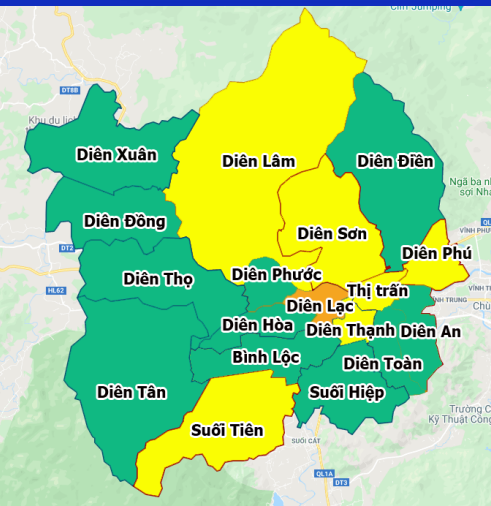

# TÌNH HÌNH DỊCH BỆNH COVID-19 TẠI HUYỆN DIÊN KHÁNH Cập nhật đến ngày 02/9/2021

Số ca F0 tính đến ngày 02/9/2021

XÃ, THỊ TRẤN	Mức độ nguy cơ ngày 02/9/2021	Tổng số ca F0 đến 02/9/2021
TT Diên Khánh	Nguy cơ	4
Diên An	Bình thường mới	0
Diên Toàn	Bình thường mới	0
Diên Thạnh	Nguy cơ	0
Diên Lạc	Nguy cơ cao	3
Diên Phú	Nguy cơ	2
Diên Điền	Bình thường mới	0
Diên Sơn	Nguy cơ	9
Diên Lâm	Nguy cơ	5
Diên Phước	Bình thường mới	2
Bình Lộc	Bình thường mới	0
Diên Thọ	Bình thường mới	0
Diên Hòa	Bình thường mới	0
Diên Đông	Bình thường mới	0
Diên Tân	Bình thường mới	0
Diên Xuân	Bình thường mới	0
Suối Hiệp	Bình thường mới	0
Suối Tiên	Nguy cơ	2
<b>Tổng cộng</b>		<b>27</b>

## ĐÁNH GIÁ NGUY CƠ THÔN/TỔ DÂN PHỐ HUYỆN DIÊN KHÁNH ĐẾN NGÀY 02/9/2021

XÃ, THỊ TRẤN	Thôn, tổ dân phố	Mức độ nguy cơ
THỊ TRẤN	Tổ Dân phố Đông Môn 1	Bình thường mới
	Tổ Dân phố Đông Môn 2	Bình thường mới
	Tổ Dân phố Đông Môn 3	Nguy cơ
	Tổ Dân phố Đông Môn 4	Bình thường mới
	Tổ Dân phố Đình Thành 1	Bình thường mới
	Tổ Dân phố Đình Thành 2	Bình thường mới
	Tổ Dân phố Phan Bội Châu 1	Bình thường mới
	Tổ Dân phố Phan Bội Châu 2	Bình thường mới
	Tổ Dân phố Phú Lộc Đông 1	Bình thường mới
	Tổ Dân phố Phú Lộc Đông 2	Nguy cơ
DIÊN AN	Tổ Dân phố Phú Lộc Đông 3	Bình thường mới
	Tổ Dân phố Phú Lộc Tây 1	Bình thường mới
	Tổ Dân phố Phú Lộc Tây 2	Nguy cơ
	Tổ Dân phố Phú Lộc Tây 3	Bình thường mới
	Tổ Dân phố Phú Lộc Tây 4	Bình thường mới
	Thôn Phú Ân Nam 1	Bình thường mới
	Thôn Phú Ân Nam 2	Bình thường mới
	Thôn Phú Ân Nam 3	Bình thường mới
Thôn Phú Ân Nam 4	Bình thường mới	
Thôn Phú Ân Nam 5	Bình thường mới	
Thôn Võ Kiệt	Bình thường mới	
Thôn An Ninh	Bình thường mới	